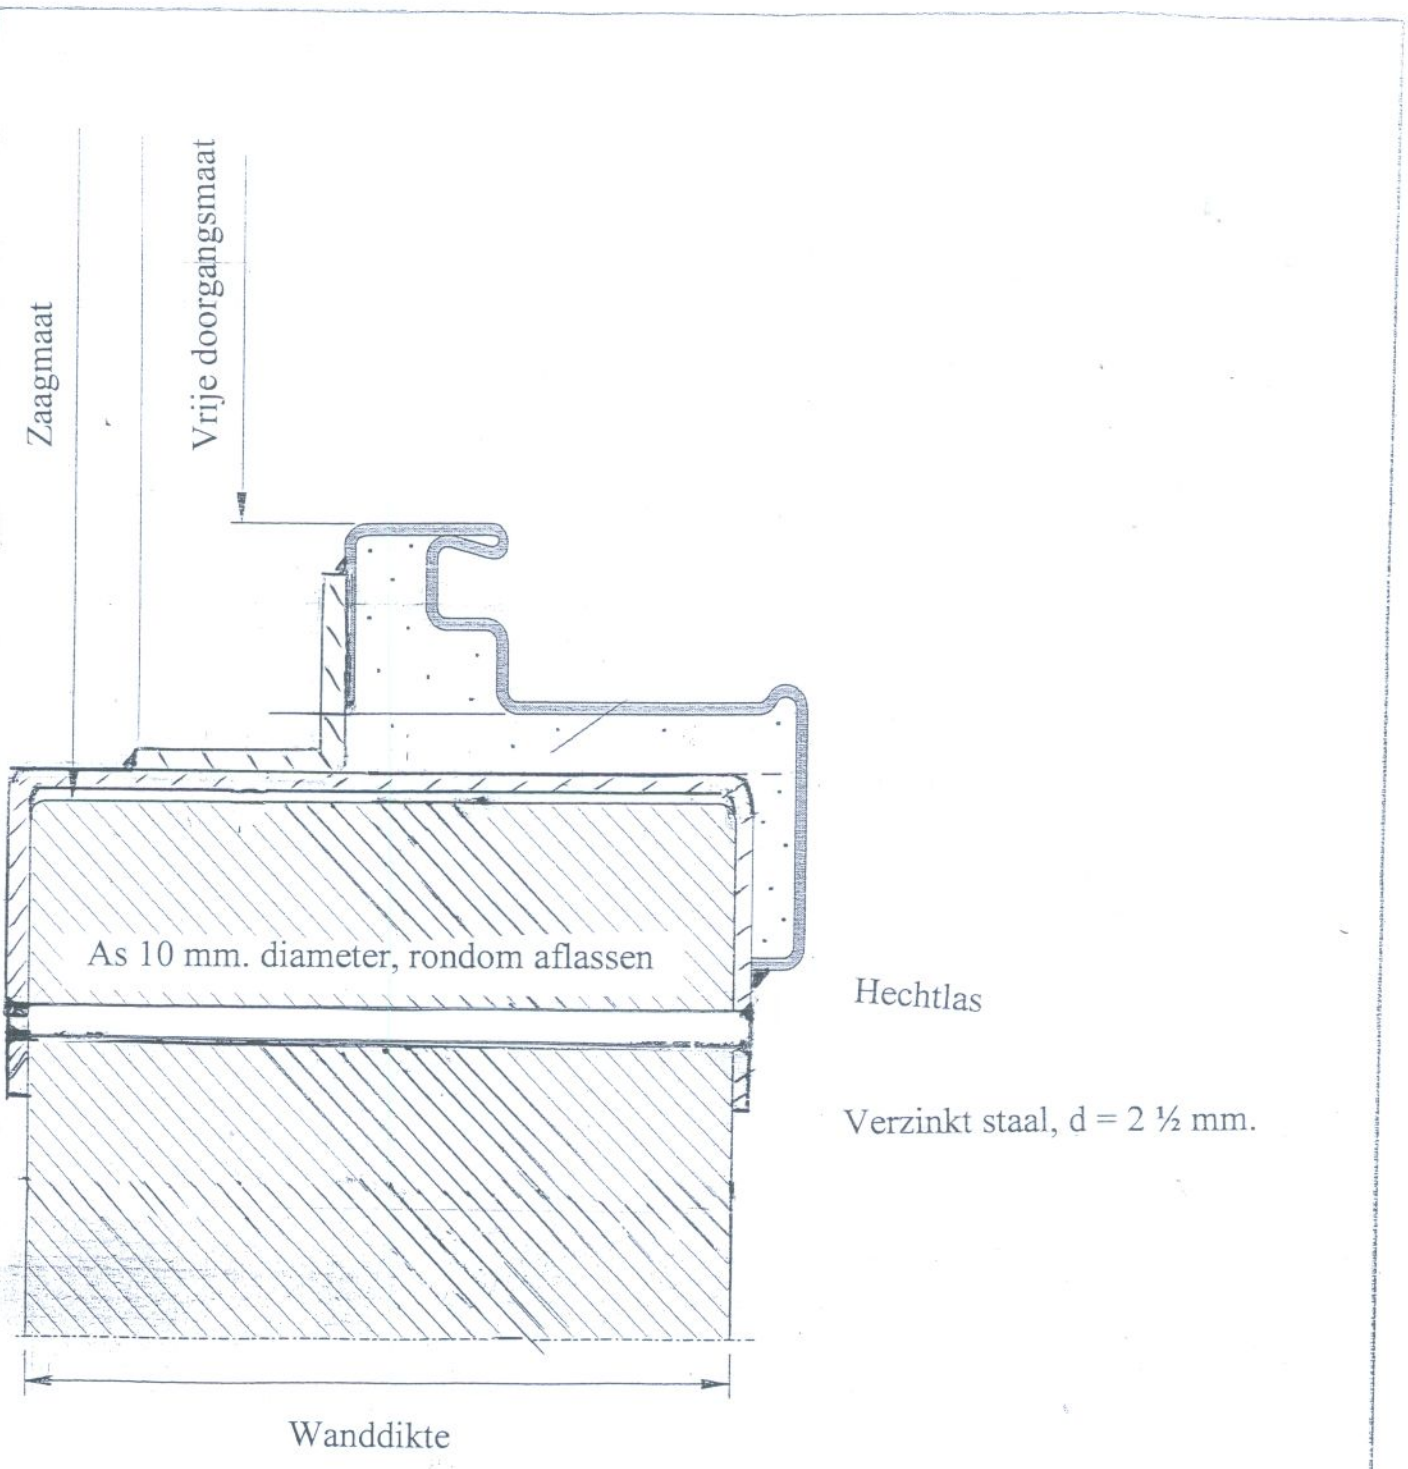

Gezet Leering Boodschede Brandwerende Deuren  
Principe- en inbouwdetails  
Brandwerende draaideuren type T-60-1  
60 minuten brandwerend volgens NEN 6069

tek. nr. T-60-16 Detail montage in stalen kader  
van Gezet verzinkt staal, detail 1 + 2, montage achteraf