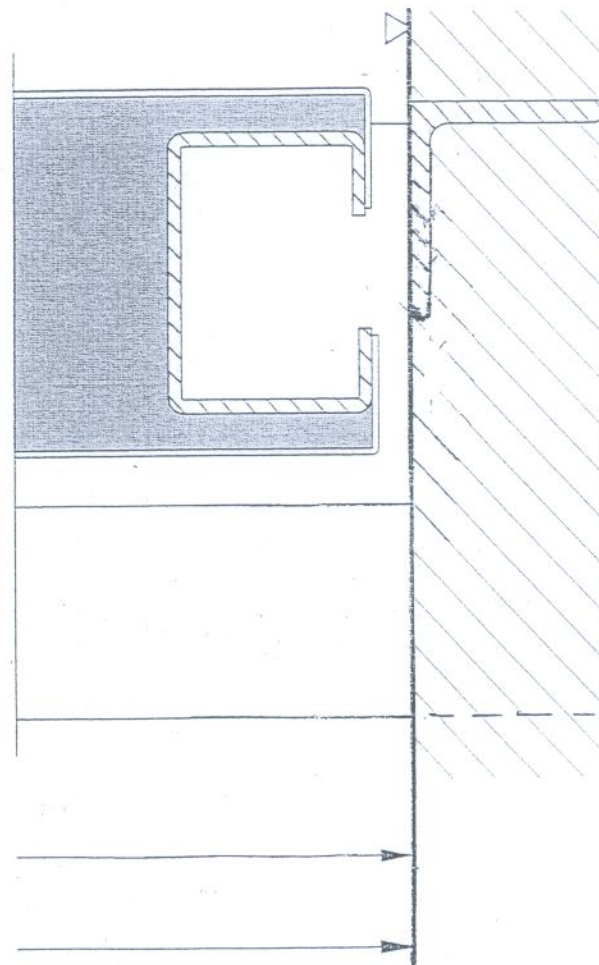

A. Leering Enschede Brandwerende Deuren B.V.
Principe- en inbouwdetails
Brandwerende draaideuren type T-60-1
60 minuten brandwerend volgens NEN 6069

Telefoon : 053 4327 272
Telefax : 053 4306 256
E-mail: brd@leering-enschede.nl

tek.nr. T-60-3

Detail onderzijde standaard, zonder afdichting