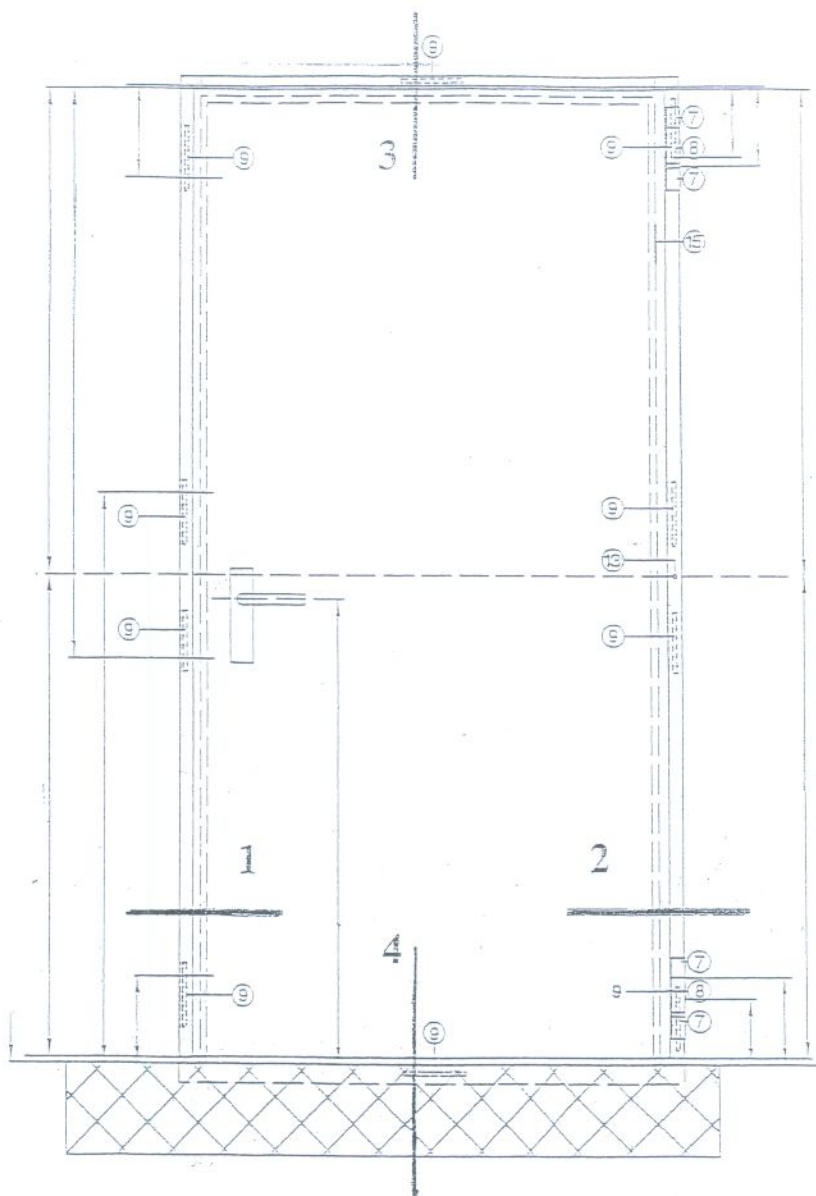

uitvoering deurblad: geïsoleerd deurblad, inwendig verstevigd, beide zijden verzinkte vlakke staalplaat, en hierna voorzien van een roestwerende primer (Ral 9002)

Standaard beslag: europrofiel (D + N) slot, veerscharnier, zwart kunststof met staalkern deurgrepen, en bijbehorende schilden.

draairichting getekende deur is DIN rechts

Profielcilinder (optioneel) lengte + verdeling = 81 mm. (40,5+40,5 mm.)

tek.nr. T-60-1-FSA

Aanzicht deurtype T-60-1-FSA